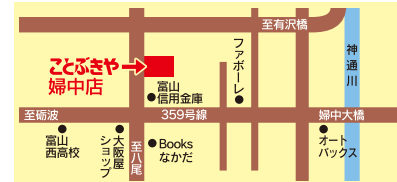

郵便はがき

料金後納郵便

□□□□-□□□□

ことぶきや婦中店決算セール!

婦中店全品ポイント5倍

3/27(水)から
3/31(日)

リカープラザ ことぶきや 婦中店

富山市婦中町速星92-1 TEL 465-1315 営業時間 午前10時~午後8時・年中無休

LINE登録はこちら

ワインをメインとした寿屋アピタ店をアピタ富山店1階にオープンしました。

ポイントカード会員様限定
ことぶきや婦中店決算セール!

3/27(水)から
3/31(日)

5倍

※金券・タバコは除きます。他、特価品や一部銘柄は除きます。

お買い上げ 先着100名様に ささやかなプレゼント進呈

婦中店のみ 全品ポイント